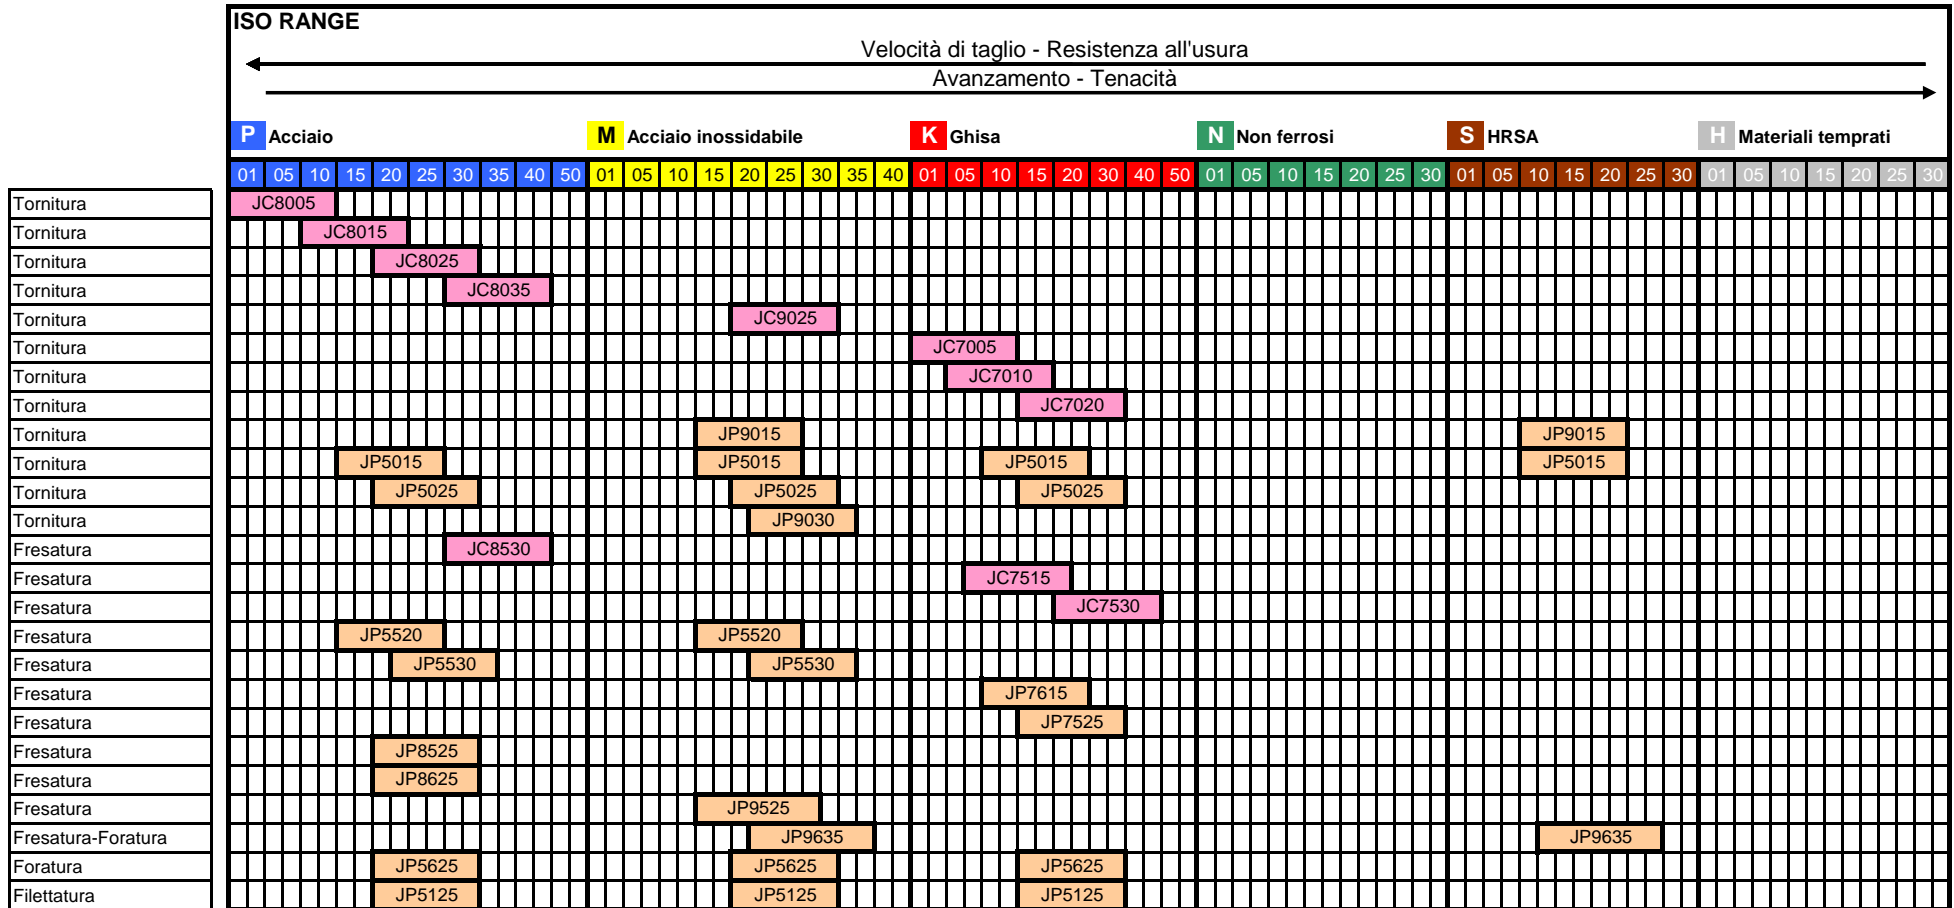

Metallo duro rivestito

CVD-MT PVD

Metallo duro non rivestito

Grana Normale Grana Fina Cermet

Ceramica non rivestita

Ceramica rivestita

Tornitura
Tornitura-Fresatura
Tornitura
Tornitura-Fresatura
Tornitura-Fresatura
Tornitura-Fresatura
Tornitura
Tornitura-Fresatura
Tornitura-Fresatura
Tornitura-Fresatura
Tornitura-Fresatura

PCBN - PCD Non rivestito

PCBN Rivestito

Tornitura
Tornitura
Tornitura
Tornitura
Tornitura
Tornitura-Scanalatura
Tornitura-Fresatura-Filettatura-Scanalatura
Tornitura
Tornitura-Fresatura
Tornitura-Fresatura
Tornitura
Fresatura
Tornitura-Fresatura
Tornitura-Fresatura
Tornitura-Fresatura-Filettatura
Tornitura
Tornitura
Tornitura